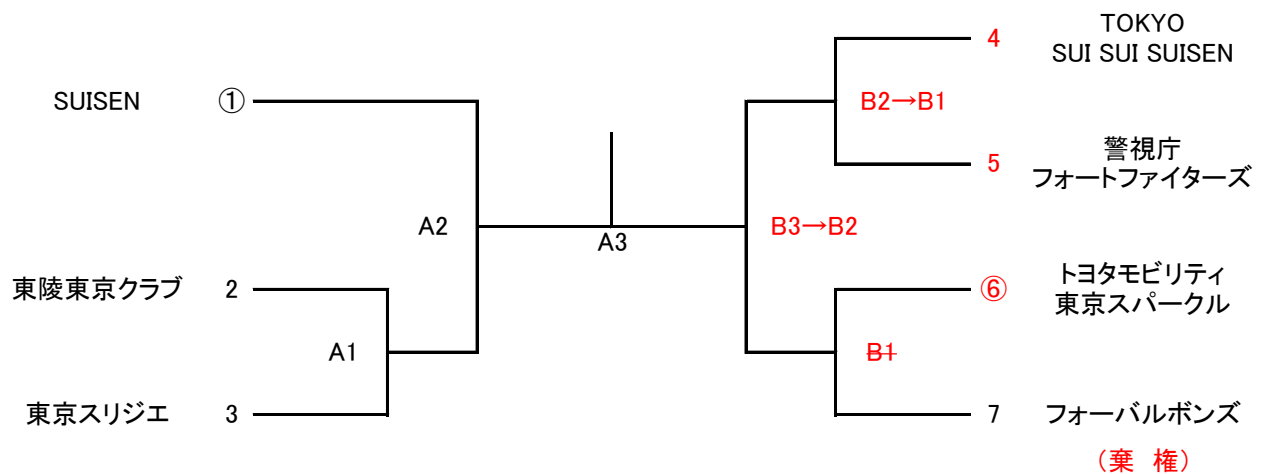

第80回国民スポーツ大会(青森) バレーボール競技 東京都予選会

成年男子 6月13日(土) 駒沢オリンピック公園総合運動場体育館 A/Bコート 9:00開場
 成年女子 6月14日(日) 駒沢オリンピック公園総合運動場体育館 Bコート 9:00開場

成年男子

6月13日(土) 駒沢オリンピック公園総合運動場体育館

第1試合開始: 10:00(予定)

- ◎ 第1試合の補助役員は○印のチーム、以降は前の試合の敗者チームをお願いします
- ◎ A3の補助役員は、A2、B3の敗者チームをお願いします

成年女子

6月14日(日) 駒沢オリンピック公園総合運動場体育館

第1試合開始: 10:00(予定)

- ◎ B1の補助役員は○のチーム、B2の補助役員は前の試合の敗者チームをお願いします